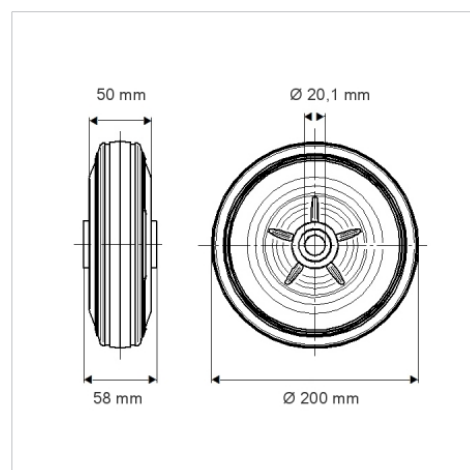

### Технічні характеристики

Діаметр колеса	200 MM
Ширина колеса	50 MM
Діаметр отвору осі	20.1 MM
Довжина ступиці	58 MM
Температура	- 20 / + 60 °C
Стандарт	EN 12532
Вага	1.155 кг
Міцність покриття	Міцність за Шором А 80
Вантажопідйомність	205 кг
допустиме навантаження (статичне)	410 кг

### Dimensions