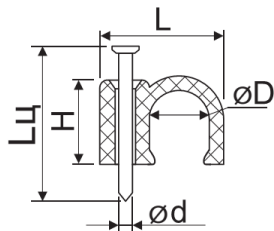

#### 1. Призначення

Скоби круглі з цвяхом серії CHR АСКО-УКРЕМ™ (далі – скоби) призначені для зручного кріплення проводів та кабелів круглого перерізу до твердих поверхонь з дерева, пресованого картону тощо.

#### 4. Габаритні розміри

Модель	L	H	ØD	Ød	Лц
	мм				
CHR 4 мм	10	6	4	1,5	15
CHR 5 мм		7	5	1,8	
CHR 6 мм	12	9,7	6		2
CHR 7 мм		10	7		
CHR 8 мм	13	11	8	2	20
CHR 9 мм	15		9		
CHR 10 мм	17	13	10	2	25
CHR 12 мм	19	15	12		
CHR 14 мм	20	17	14		

CHR 16 мм	22	18	16	2,5	30
CHR 18 мм	24	21	18		37
CHR 20 мм	26	22	20	3	39
CHR 22 мм	30	25	22		40
CHR 25 мм	35	28	25		52×2
CHR 30 мм	48	36	30		