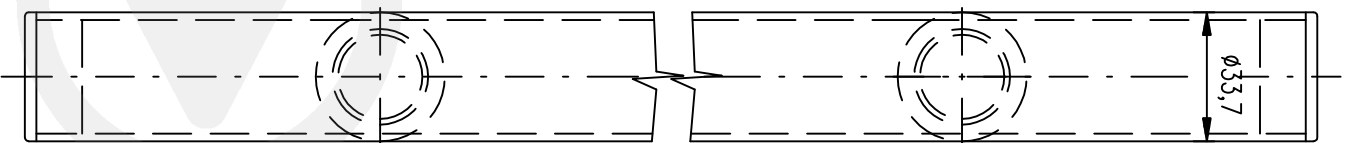

DVEŘNÍ MADLO TRUBKOVÉ OMEGA

Tabulka velikostí made

celková délka "L"	rozteč "X"
400 mm	300 mm
600 mm	400 mm
800 mm	600 mm
1000 mm	700 mm
1200 mm	900 mm
1800 mm	1400 mm