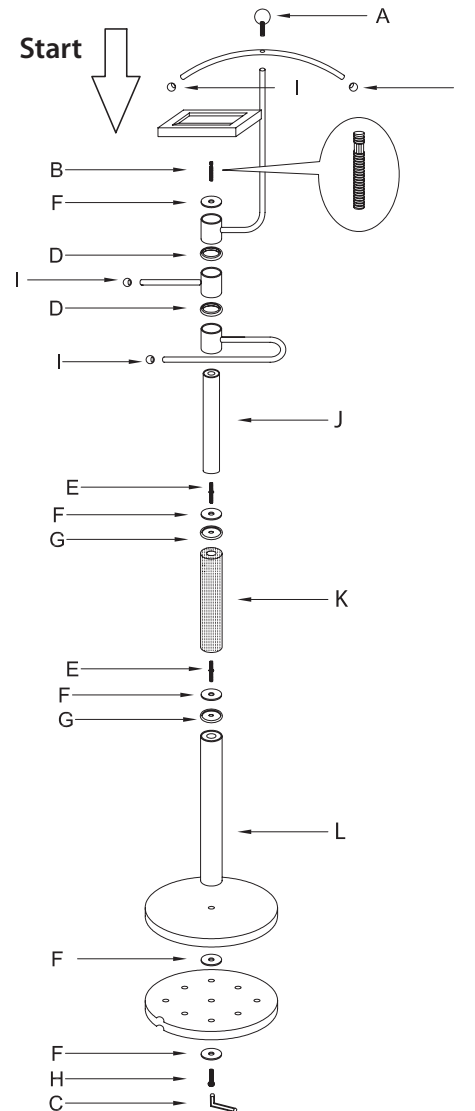

**(DE)**  
Aufbauanleitung  
Stummer Diener Godiva

**(FR)**  
Instructions de montage  
Valet de nuit Godiva

**(ES)**  
Instrucciones de montaje  
Galán de noche Godiva

**(CZ)**  
Návod na sestavení  
Němý sluha Godiva

**(SI)**  
Navodila za postavitve  
Stoječi obešalnik Godiva

**(GB)**  
Assembly instructions  
Godiva suit hanger

**(IT)**  
Istruzioni per il montaggio  
Indossatore Godiva

**(RU)**  
Инструкцию по сборке  
Вешалка для одежды Годива

**(HU)**  
Szerelési útmutató  
Szobainas Godiva

|       |  |       |  |
|-------|--|-------|--|
| 1 x A |  | 2 x G |  |
| 1 x B |  | 1 x H |  |
| 1 x C |  | 4 x I |  |
| 2 x D |  | 1 x J |  |
| 2 x E |  | 1 x K |  |
| 5 x F |  | 1 x L |  |