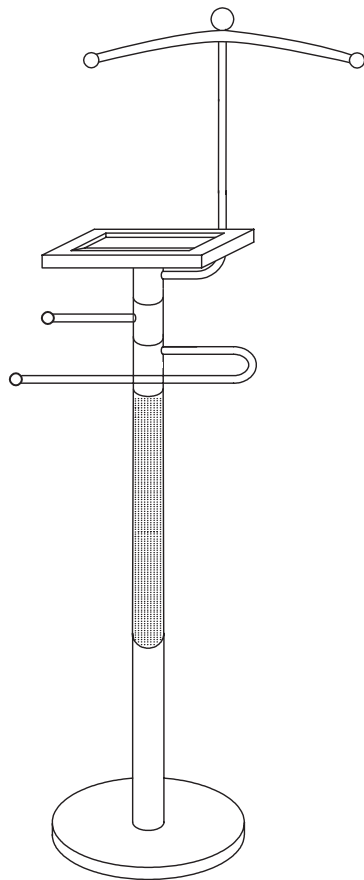

**(DE)**  
Aufbauanleitung  
Stummer Diener Godiva

**(FR)**  
Instructions de montage  
Valet de nuit Godiva

**(ES)**  
Instrucciones de montaje  
Galán de noche Godiva

**(CZ)**  
Návod na sestavení  
Němý sluha Godiva

**(SI)**  
Navodila za postavitve  
Stoječi obešalnik Godiva

**(GB)**  
Assembly instructions  
Godiva suit hanger

**(IT)**  
Istruzioni per il montaggio  
Indossatore Godiva

**(RU)**  
Инструкцию по сборке  
Вешалка для одежды Годива

**(HU)**  
Szerelési útmutató  
Szobainas Godiva

|       |  |       |  |
|-------|--|-------|--|
| 1 x A |  | 2 x G |  |
| 1 x B |  | 1 x H |  |
| 1 x C |  | 4 x I |  |
| 2 x D |  | 1 x J |  |
| 2 x E |  | 1 x K |  |
| 5 x F |  | 1 x L |  |